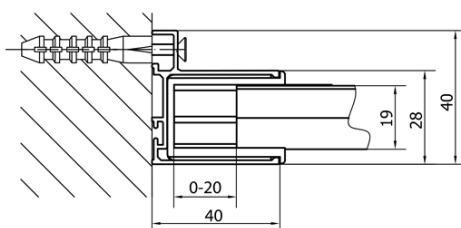

Produktový list

Objednací kód: **EL1615EL3415**

Easy Line obdélníkový sprchový kout pivot dveře 800-900x1000mm L/P varianta

	B
EL1615-EL3115	680-700
EL1615-EL3215	780-800
EL1615-EL3315	880-900
EL1615-EL3415	980-1000