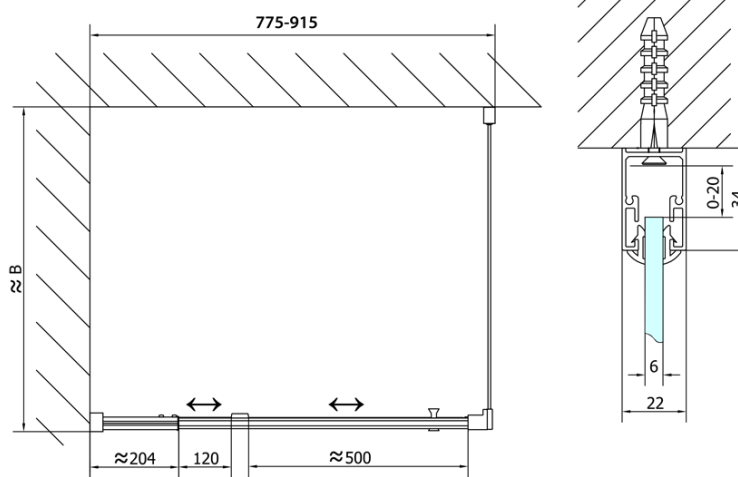

Produktový list

Objednací kód: **EL1615EL3415**

Easy Line obdélníkový sprchový kout pivot dveře 800-900x1000mm L/P varianta

	B
EL1615-EL3115	680-700
EL1615-EL3215	780-800
EL1615-EL3315	880-900
EL1615-EL3415	980-1000