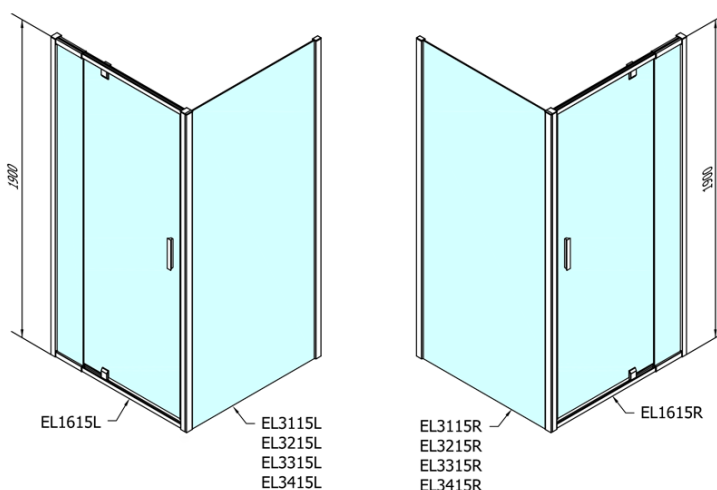

Produktový list

Objednací kód: **EL1615EL3415**

Easy Line obdélníkový sprchový kout pivot dveře 800-900x1000mm L/P varianta

	B
EL1615-EL3115	680-700
EL1615-EL3215	780-800
EL1615-EL3315	880-900
EL1615-EL3415	980-1000